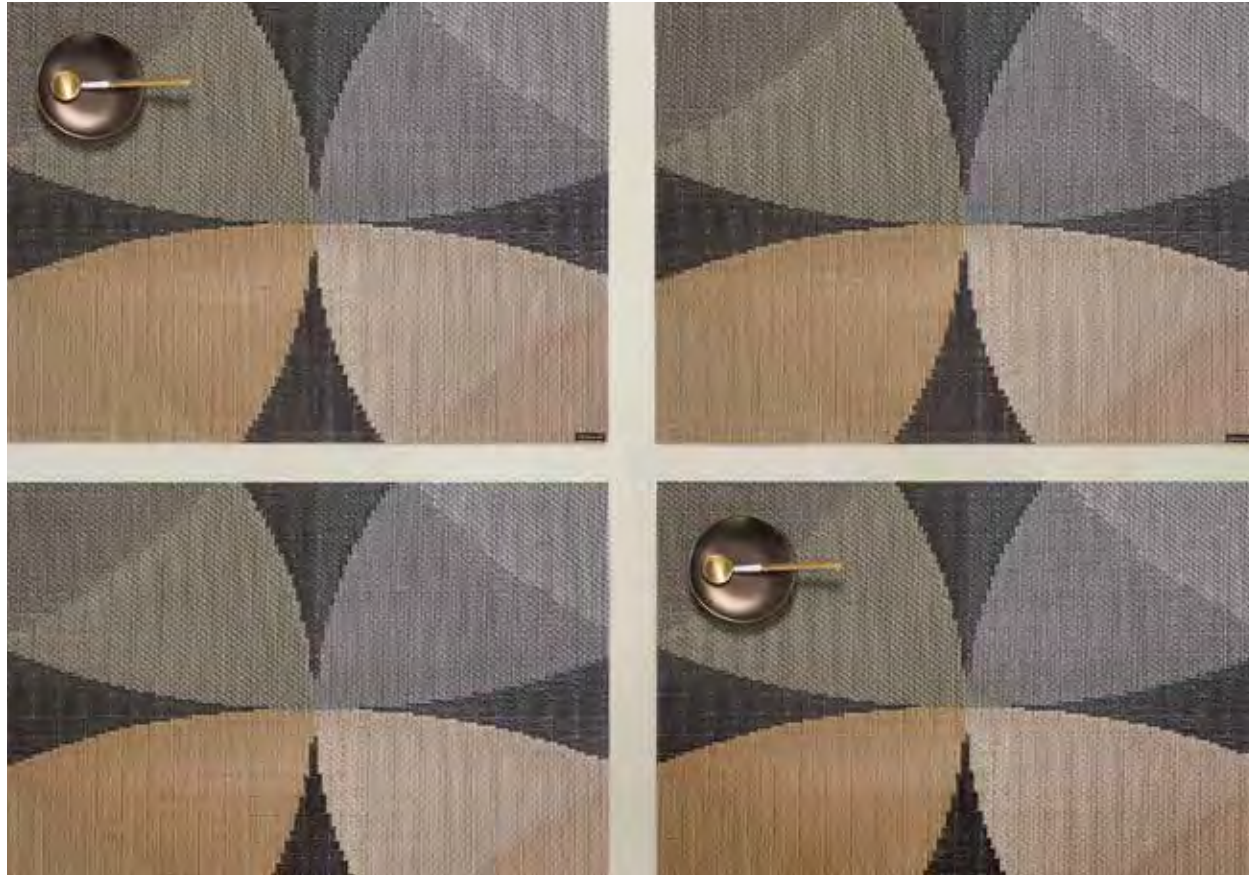

NOIR 025 TART 039

SHAPE	SIZE	STYLE - COLOR
□ Rectangle	14" x 19" 36 x 48 cm	100114 - ___

Bow™

© 2025 Chilewich

BOW, Frost

FROST 002 JUNIPER 001

SHAPE	SIZE	STYLE - COLOR
○ Round	Diam. 15" 38 cm	100993 - ___

CANOPY, Honey